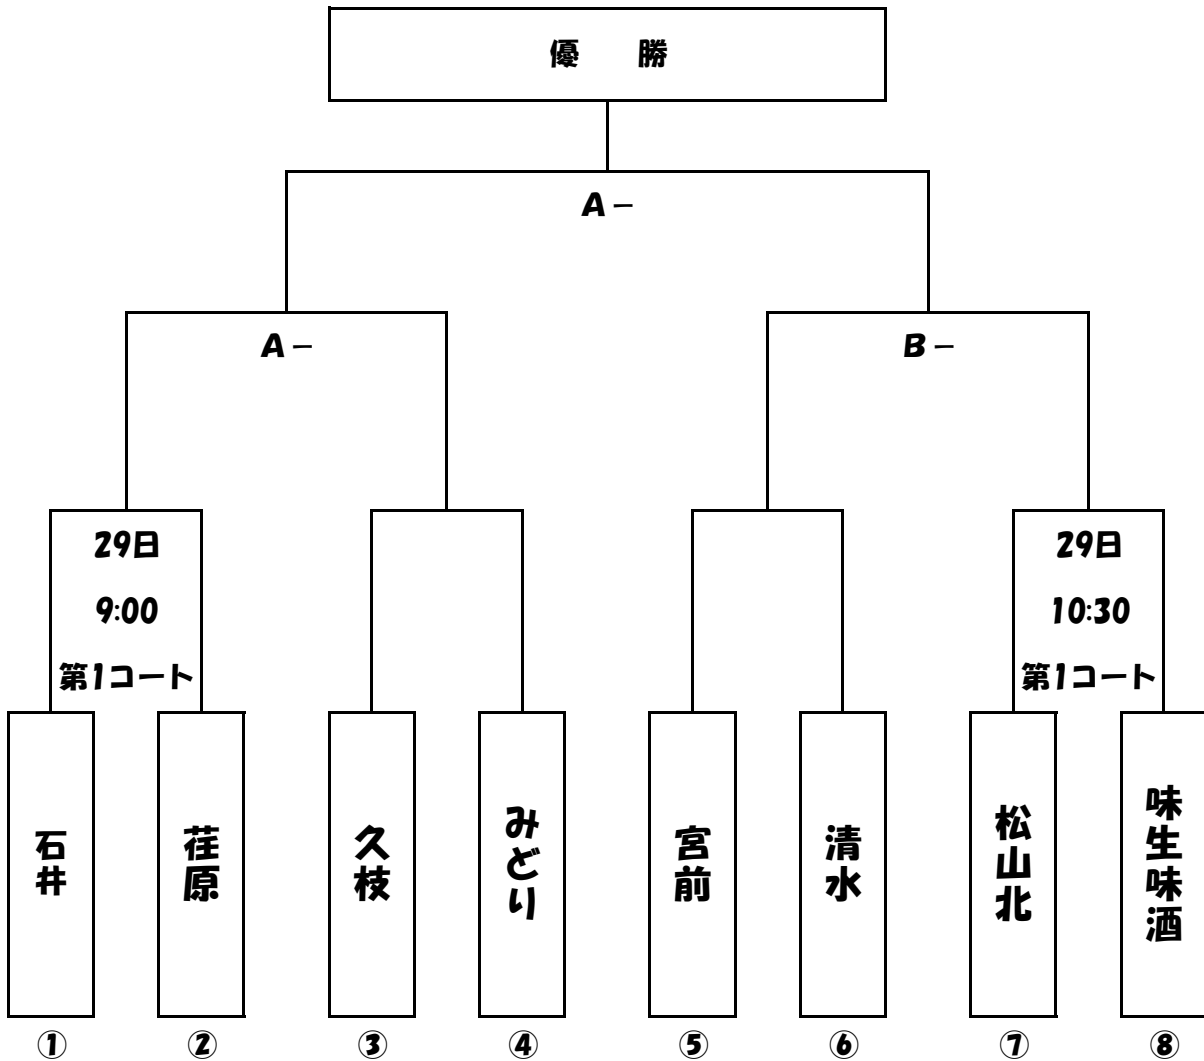

平成30年度 リーグ戦決勝トーナメント

場所：重信川河川敷グラウンド

※奇数番号は、各ブロックの1位とする。

(Aブロック) 1位 久枝・2位 味生味酒

(Bブロック) 1位 松山北・2位 みどり

(Cブロック) 1位 石井・2位 清水

(Dブロック) 1位 宮前・2位 荏原