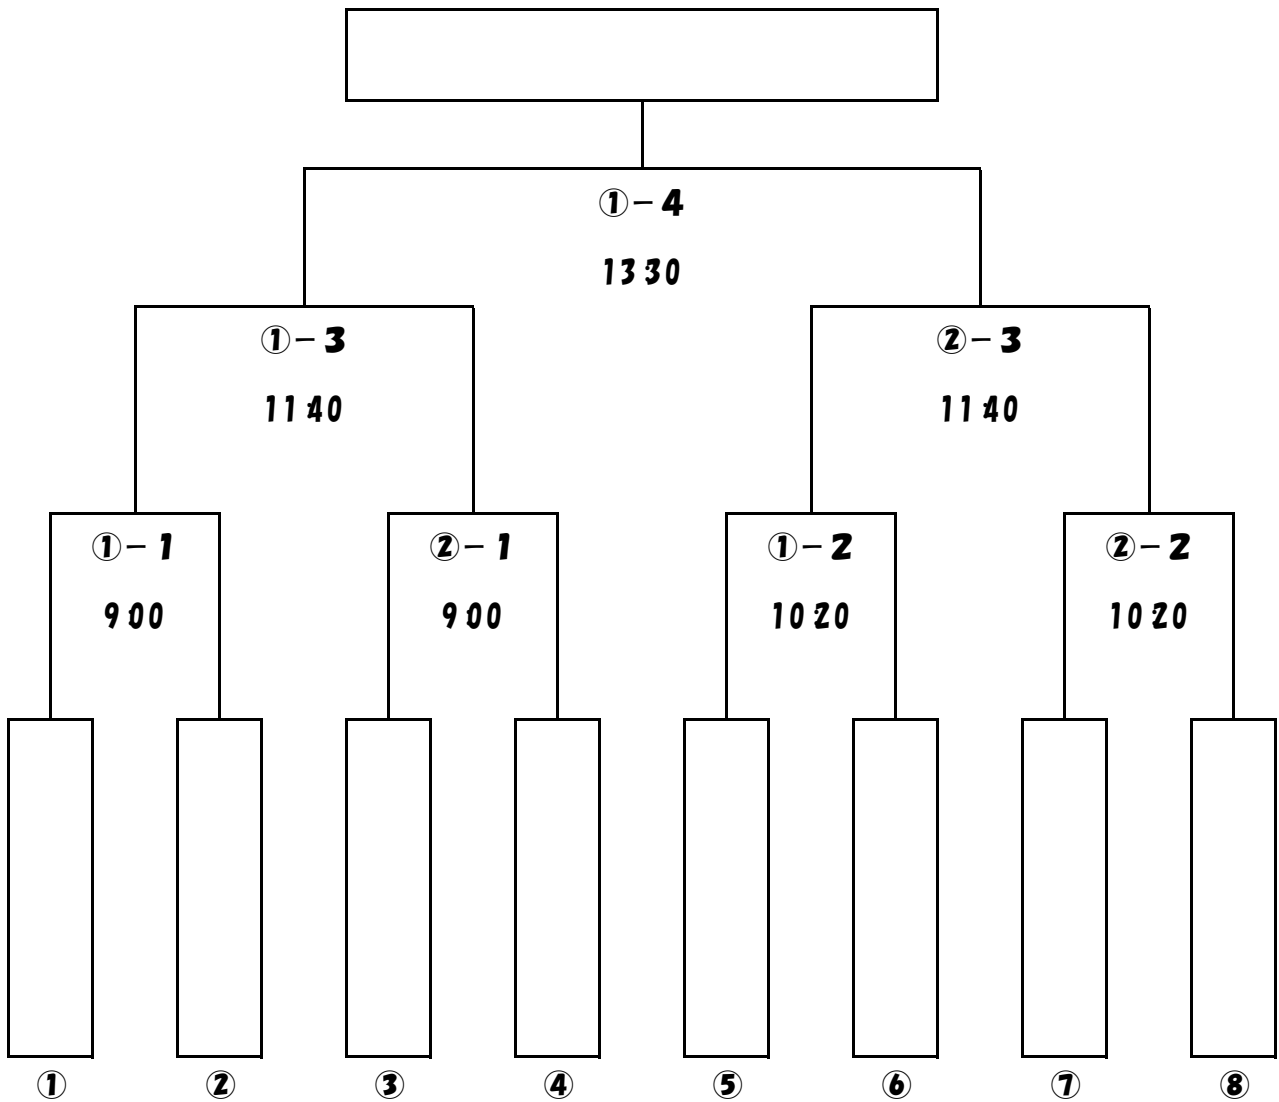

# 決勝トーナメント (ベスト8以降)

場所：重信川河川敷グラウンド

○数字はコート番号

※抽選は当日会場にて実施