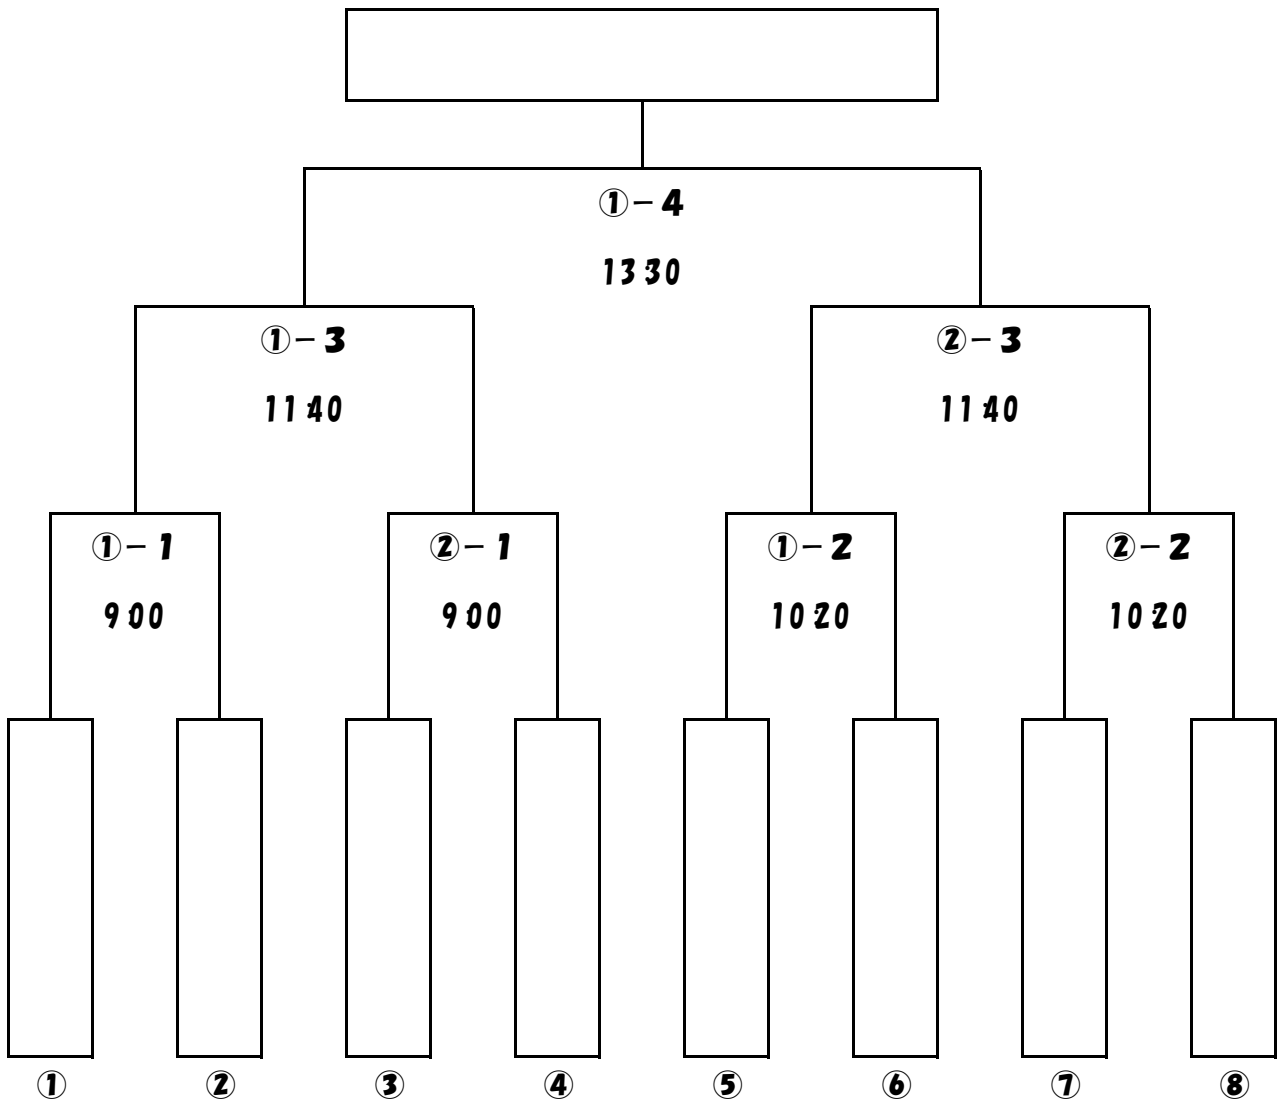

決勝トーナメント (ベスト8以降)

場所：重信川河川敷グラウンド

○数字はコート番号

※抽選は当日会場にて実施