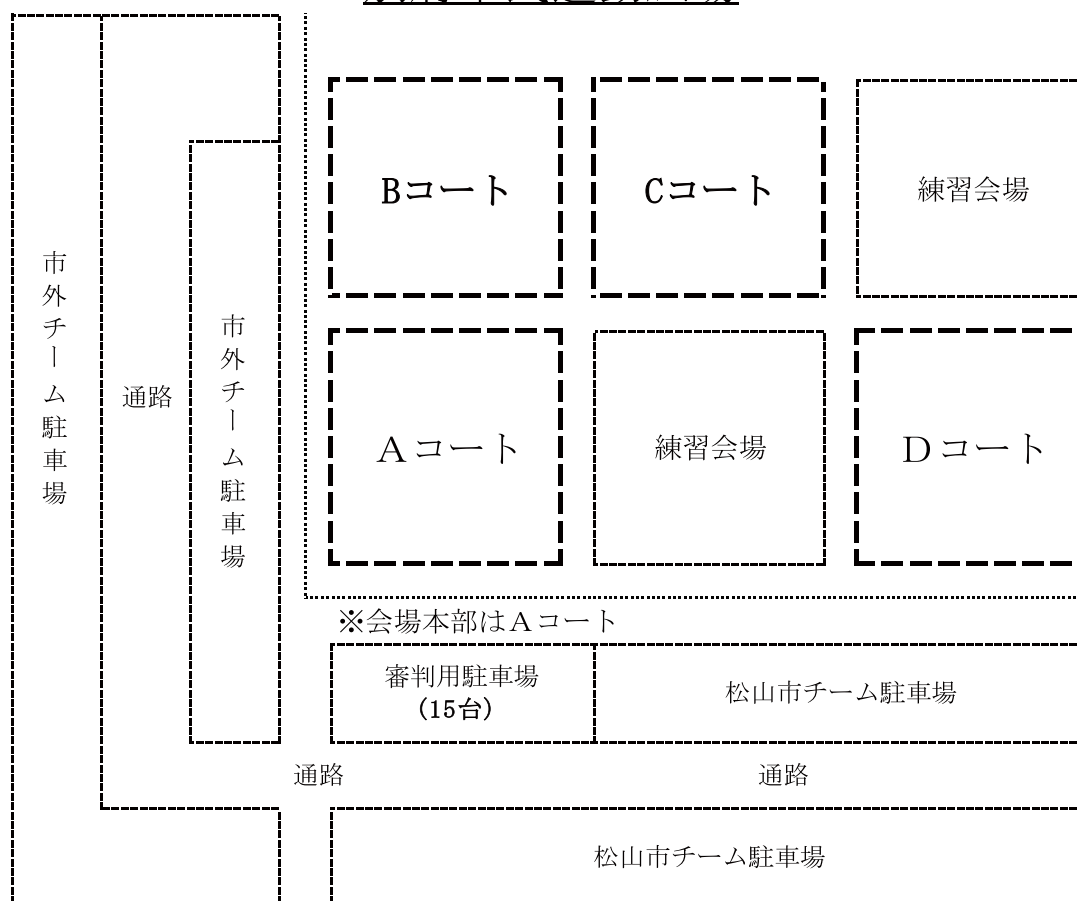

松山中央公園運動広場

- ※会場本部はAコート
- ※練習会場は各コートの外野

重信川河川敷グラウンド

歩行者・自転車専用レーン(自動車での走行禁止)

- ※会場本部は第5コート
- ※練習会場は、第3コートと各コートの外野
- ※第1・2コートの試合チームは西側の駐車場、第4・5コートの試合チームは高架下の駐車場を利用してください。
- ※土手の道路は走行禁止となっています。

別府市民運動広場

組み合わせ

松前公園多目的広場

- ※会場本部はAコート
- ※練習会場は各コートの外野部分
- ※駐車場は多目的広場の所定の場所に駐車をお願いします。