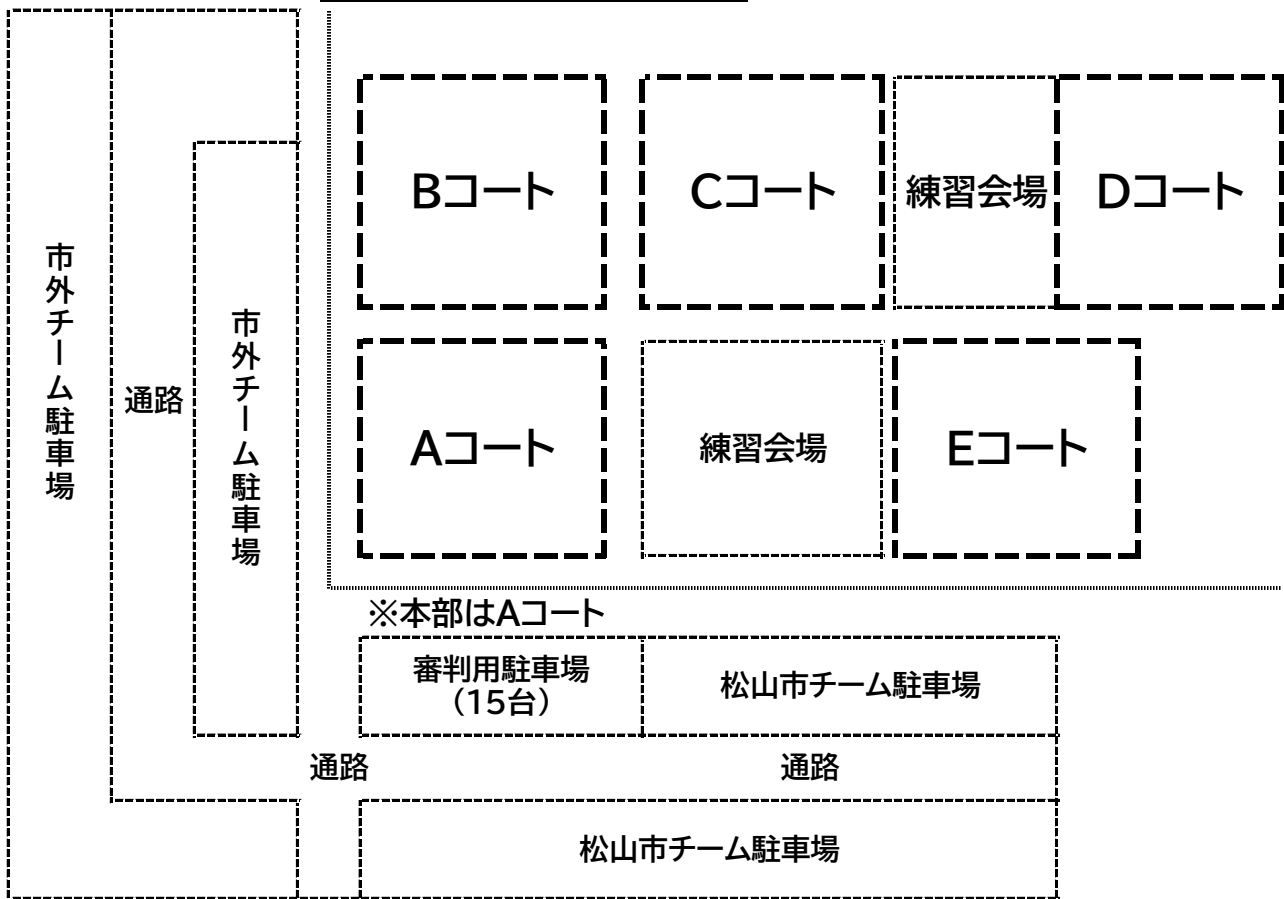

別府市民運動広場

松前公園多目的広場

※本部はAコート