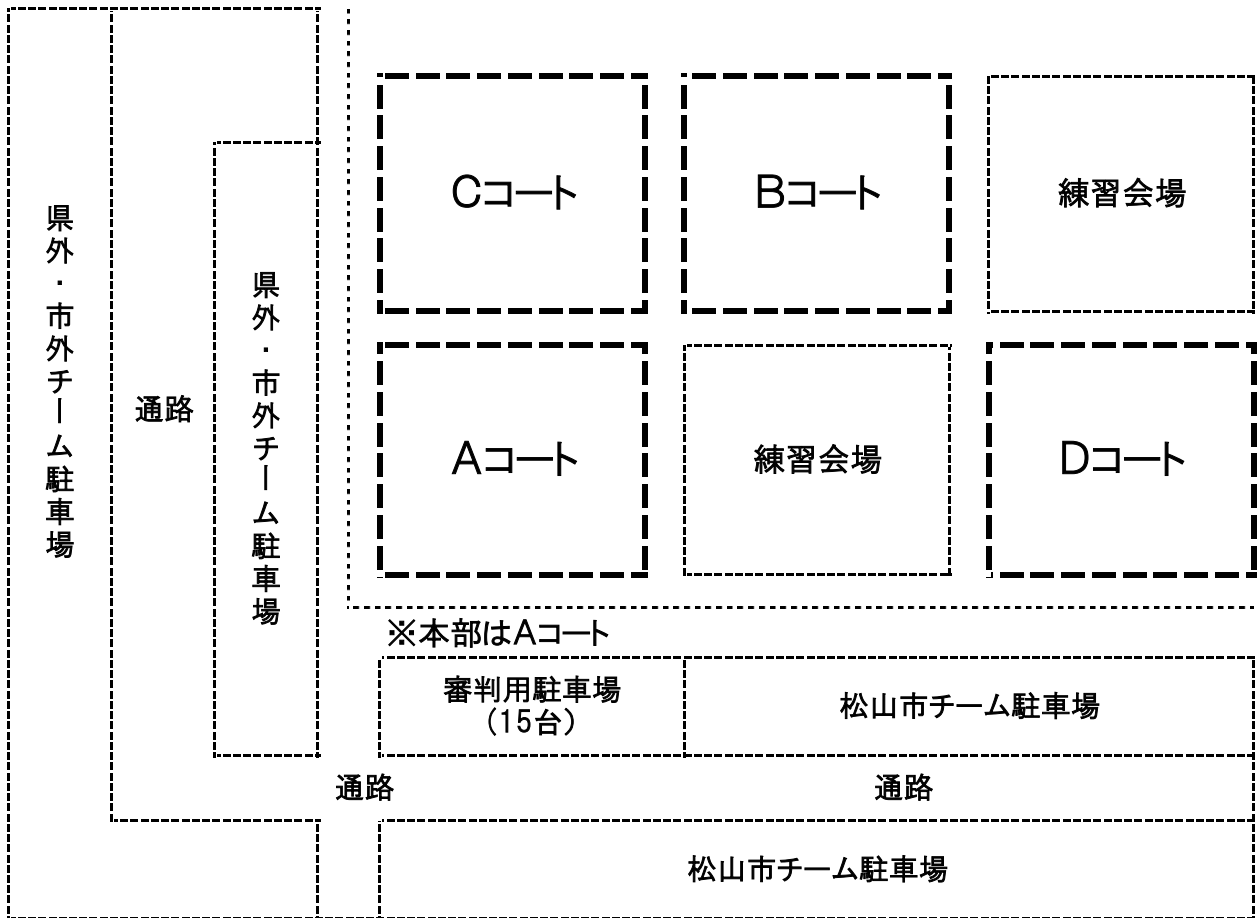

別府市民運動広場

松前公園多目的広場

※本部はAコート