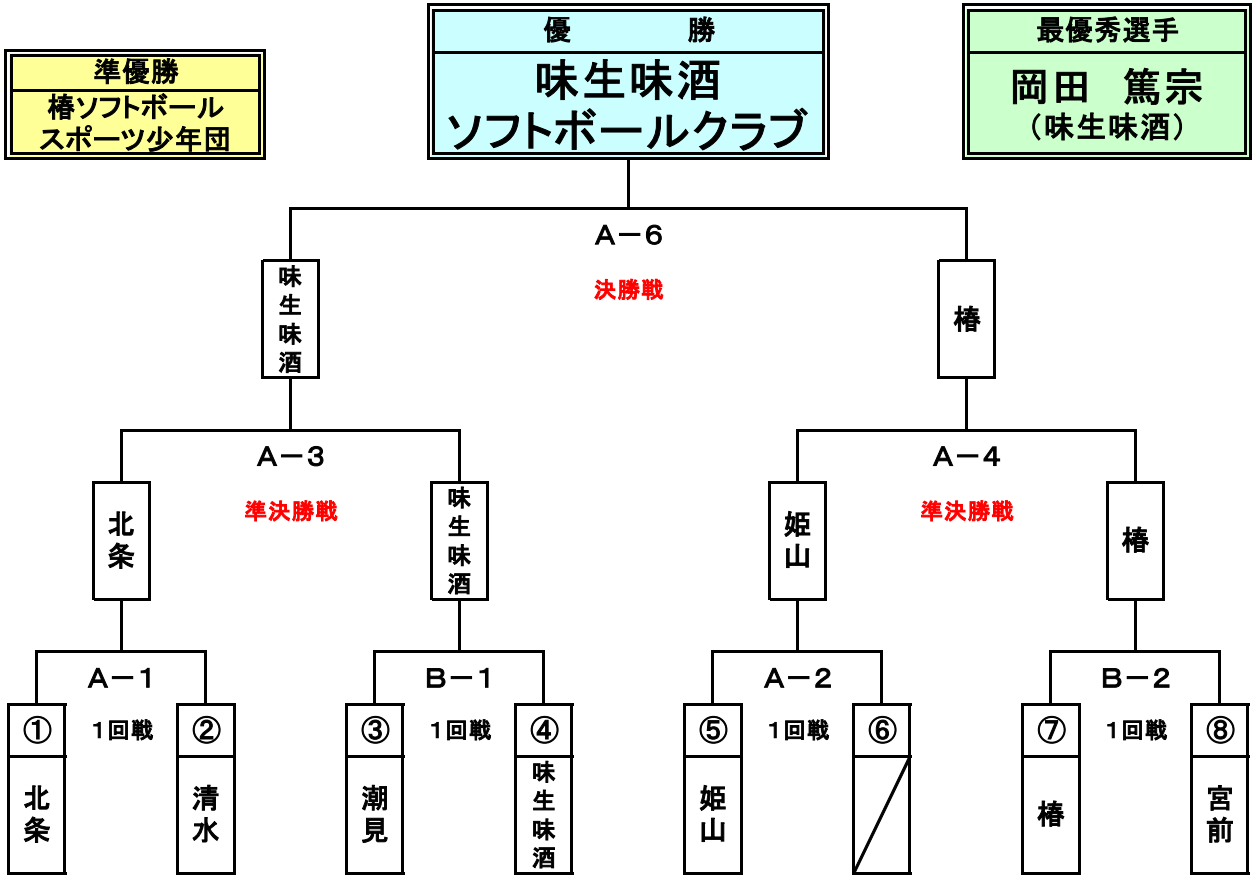

2017新人戦

	試合時間	試合	審判	試合	審判
①	9:00~10:00	A-1	⑤、⑥	B-1	⑦、⑧
②	10:10~11:10	A-2	①、②	B-2	③、④
③	11:20~12:20	A-3	A-2,B-2勝者	B-3	A-2,B-2敗者
④	12:30~13:30	A-4	A-1,B-1勝者	B-4	A-1,B-1敗者
⑤	13:40~14:40	A-5	A-3,A-4勝者	B-5	A-3,A-4敗者
⑥	14:50~15:50	A-6	A-5,B-5勝者	B-6	A-5,B-5敗者

※試合時間は60分