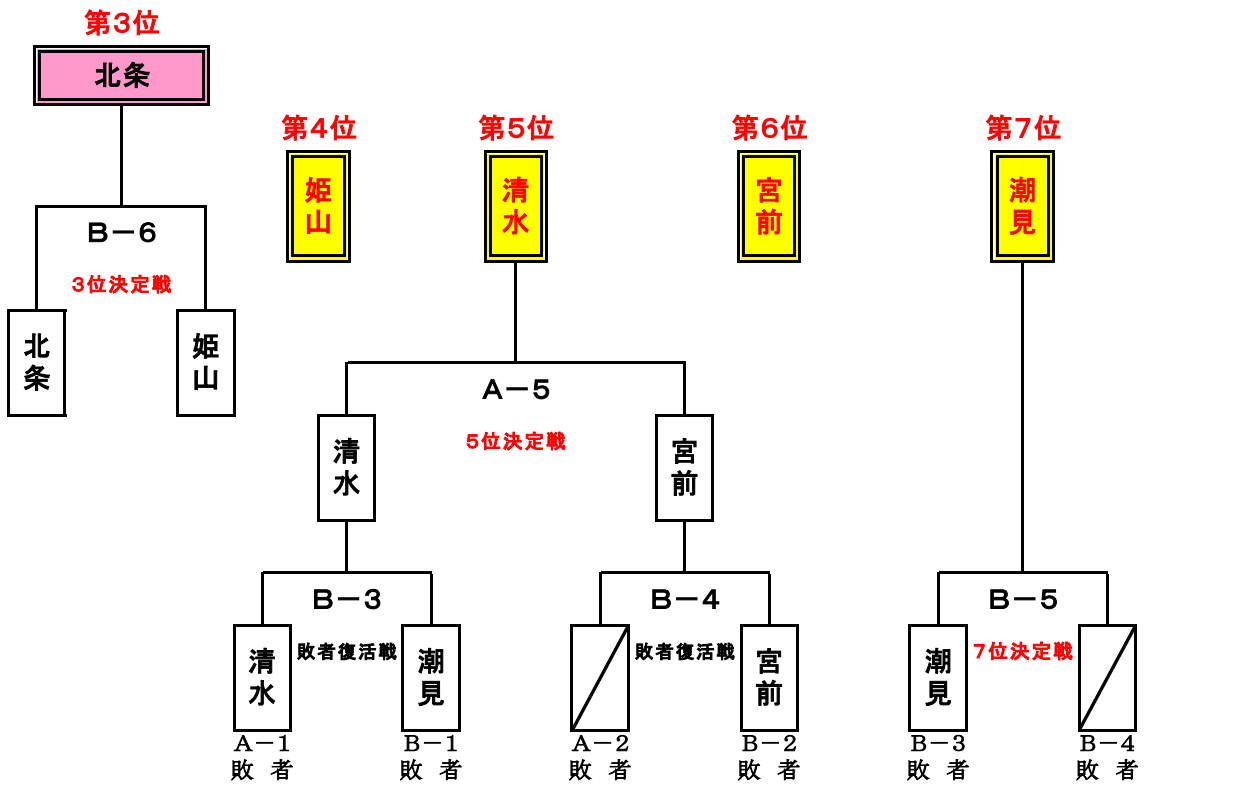

2017新人戦

	試合時間	試合	審判	試合	審判
①	9:00~10:00	A-1	⑤、⑥	B-1	⑦、⑧
②	10:10~11:10	A-2	①、②	B-2	③、④
③	11:20~12:20	A-3	A-2,B-2勝者	B-3	A-2,B-2敗者
④	12:30~13:30	A-4	A-1,B-1勝者	B-4	A-1,B-1敗者
⑤	13:40~14:40	A-5	A-3,A-4勝者	B-5	A-3,A-4敗者
⑥	14:50~15:50	A-6	A-5,B-5勝者	B-6	A-5,B-5敗者

※試合時間は60分